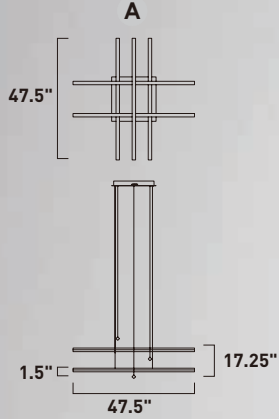

E21375-BK
Pendant