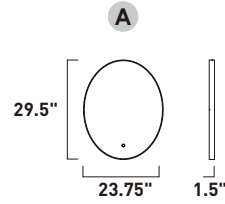

E42012-90AL, -90BRZ
Mirror