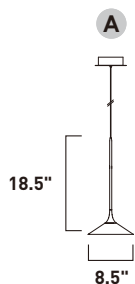

E21530-24PC
Mini Pendant