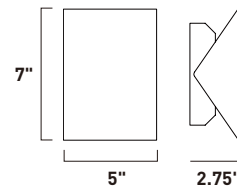

ITEM #	FINISH	LAMPING	DIMENSION	HCO	CRI	LUMENS	Additional
							INIT. DEL. Information
B E41333	BK, SA, WT	8W LED 3000K (Inte.)	5"W x 7"H x 2.75"Ext.	3.5"	90+	560	300 Dim. with ELV dimmer

Finish options: Black (BK) Satin Aluminum (SA) White (WT)