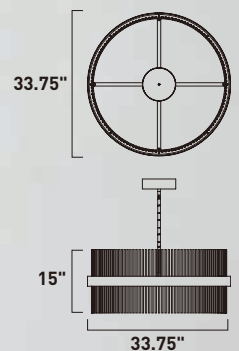

WIZ
CONNECTED

E34207-BKSBR, BKSN, BKSNSBR
Pendant

A

ITEM #	FINISH	LAMPING	DIMENSION	LUMENS			Additional Information
				CRI	INIT.	DEL.	
A E34207	BKSN, BKSBR BKSNSBR	73W PCB LED 2700-5000K (Inte.)	33.75"L x 33.75"W x 15"H, 56"OAH	90+	7000	2500	