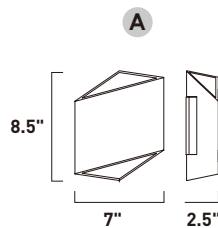

E41373-BK, -SA, -WT
Interior/Exterior Wall Sconce