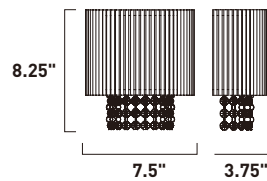

E23131-10PC
Wall Mount

E