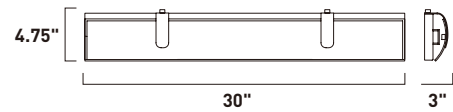

ITEM #	FINISH	LAMPING	DIMENSION	HCO	CRI	LUMENS		Additional Information
						INIT.	DEL.	
A	E25131 | 92BK, 92GLD, 92PC	12W PCB LED 3000K (Inte.)	13"W x 4.75"H x 3"Ext.	2.5"	90+	960	670	
B	E25133 | 92BK, 92GLD, 92PC	20W PCB LED 3000K (Inte.)	22"W x 4.75"H x 3"Ext.	2.5"	90+	1600	1200	
C	E25135 | 92BK, 92GLD, 92PC	28W PCB LED 3000K (Inte.)	30"W x 4.75"H x 3"Ext.	2.5"	90+	2240	1700	

Finish Options: White glass (92) Black (BK) Gold (GLD) Polished Chrome (PC)