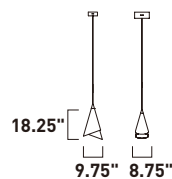

E21441-BKMG
Pendant

B