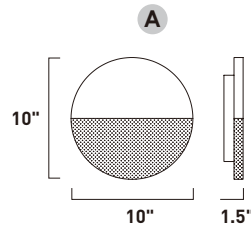

E41280-BK, -SA, -WT
Interior/Exterior Wall Sconce