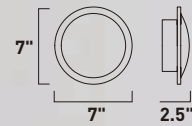

E21540-90BKGLD
Flush/Wall Mount

A