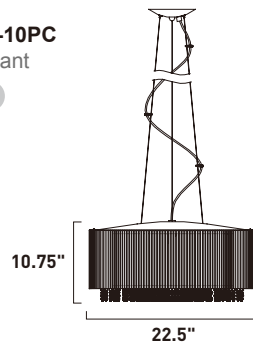

	ITEM #	FINISH	LAMPING	DIMENSION	LUMENS	Additional Information
A	E23144	10PC	6 x 40W G9 Xenon (Incl.)	32"L x 12"W x 9"H, 127"OAH	3000	

Finish: Clear/White (10) Polished Chrome (PC)

E23137-10PC
Pendant

B

E23135-10PC
Pendant