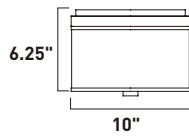

E95002-101OI, -101SN
Flush Mount

B