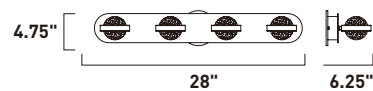

A

E30613-91PC
Bath Vanity

B

E30614-91PC
Bath Vanity

C

E30615-91PC
Bath Vanity

D

ITEM #	FINISH	LAMPING	DIMENSION	LUMENS		Additional Information			
				HCO	CRI	INIT.	DEL.		
A	E30611	91PC	1 x 4.5W PCB LED 3000K (Integrated)	4.75"W x 4.75"H x 5.5"Ext.	2.25"	80+	315	195	
B	E30613	91PC	3 x 4.5W PCB LED 3000K (Integrated)	20.25"W x 4.75"H x 6.25"Ext.	2.25"	80+	945	580	
C	E30614	91PC	4 x 4.5W PCB LED 3000K (Integrated)	28"W x 4.75"H x 6.25"Ext.	2.25"	80+	1260	780	
D	E30615	91PC	5 x 4.5W PCB LED 3000K (Integrated)	35.75"W x 4.75"H x 6.25"Ext.	2.25"	80+	1575	970	