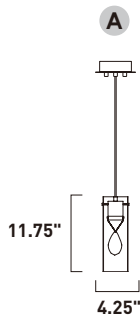

E21111-18PC
Pendant