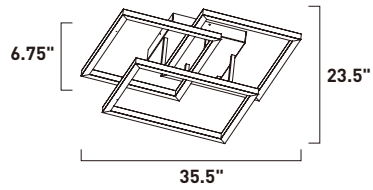

E21513-BK, CHP
Flush Mount

B