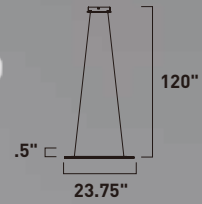

E22654-11MS
Pendant

B

E22653-11MS
Pendant

A

E22657-11MS
Pendant

C

ITEM #	FINISH	LAMPING	DIMENSION	LUMENS		Additional Information
				CRI	INIT. DEL.	
A	E22653	11MS 24W PCB LED 3000K (Integrated)	23.75"W x .5"H, 120"OAH	80+	1680 1280	
B	E22654	11MS 32W PCB LED 3000K (Integrated)	31.5"W x .5"H, 120"OAH	80+	2240 1810	
C	E22657	11MS 50W PCB LED 3000K (Integrated)	51.25"W x .5"H, 120"OAH	80+	3500 2440	