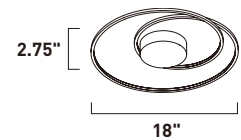

E21322-BK, MS
Flush Mount