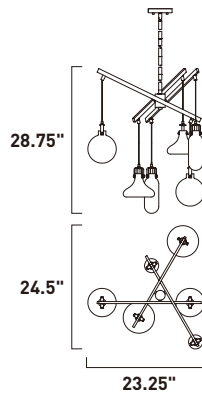

Finish: Clear glass (18) Polished Chrome (PC)

KEM

- Polished Chrome finish
- Heavy hand blown glass
- Clear G9 Xenon bulbs provided

E24308-18PC
Pendant

A

E24306-18PC
Pendant

B

	ITEM #	FINISH	LAMPING	DIMENSION	LUMENS	Additional Information
A	E24308	18PC	8 x 40W G9, Xenon (Incl.)	25.75"L x 21.75"W x 26.25"H, 67"OAH	3920	
B	E24306	18PC	6 x 40W G9, Xenon (Incl.)	23.25"L x 24.5"W x 28.75"H, 69"OAH	2940	