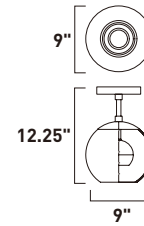

E25150-BKNAB
Flush Mount

B

E25156-BKNAB
Pendant