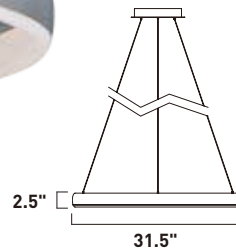

	ITEM #	FINISH	LAMPING	DIMENSION	LUMENS		Additional Information
					CRI	INIT. DEL.	
A	E10030	SN	28W PCB LED 3000K (Integrated)	23.5"L x 23.5"W x 2.5"H, 125"OAH	80+	1540 1400	
B	E10032	SN	45W PCB LED 3000K (Integrated)	31.5"L x 31.5"W x 2.5"H, 125"OAH	80+	2475 2250	
C	E10036	SN	68W PCB LED 3000K (Integrated)	31.5"L x 31.5"W x 2.5"H, 125"OAH	80+	3740 3400	