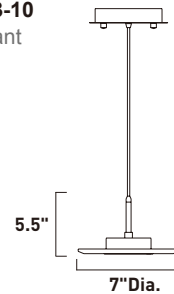

E20263-10
Pendant

D