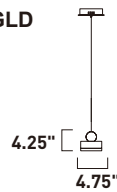

Finish: Clear Acrylic (75) Black/Gold (BKGLD)

E20860-75BKGLD
Pendant

C

E20861-75BKGLD
Pendant

D

E20862-75BKGLD
Pendant

E

ITEM #	FINISH	LAMPING	DIMENSION	LUMENS CRI INIT. DEL.	Additional Information	
C	E20860	75BKGLD	5W PCB LED 3000K (Integrated)	3.5"L x 3.5"W x 6.75"H, 128.5"OAH	80+ 350 240	
D	E20861	75BKGLD	7.2W PCB LED 3000K (Integrated)	4.75"L x 4.75"W x 4.25"H, 125.75"OAH	80+ 504 450	
E	E20862	75BKGLD	7.2W PCB LED 3000K (Integrated)	4"L x 4"W x 7.5"H, 129"OAH	80+ 504 450	