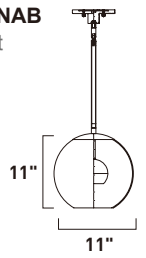

Pendant

F

ITEM #	FINISH	LAMPING	DIMENSION	LUMENS			Additional Information
				CRI	INIT.	DEL.	
D E25152	BKNAB	8W PCB LED 3000K (Inte.)	7"L x 7"W x 7.75"H, 53"OAH	90+	480	560	
E E25153	BKNAB	10W PCB LED 3000K (Inte.)	9"L x 9"W x 9"H, 55"OAH	90+	600	700	
F E25154	BKNAB	12W PCB LED 3000K (Inte.)	11"L x 11"W x 11"H, 57"OAH	90+	720	840	