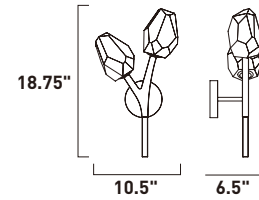

ITEM #	FINISH	LAMPING	DIMENSION	LUMENS			Additional Information	
					HCO	CRI	INIT. DEL.		
C	E32798	93BK, 93NAB	10 x 4W G9 LED 3000K (Incl.)	24.75"L x 19.25"W x 37.5"H, 84.5"OAH		80+	5000	4000	
D	E32792	93BK, 93NAB	2 x 4W G9 LED 3000K (Incl.)	10.5"W x 18.75"H x 6.5"Ext.	12"	80+	1000	800	

Finish Options: Clear/Frosted glass (93) Black (BK) Natural Aged Brass (NAB)