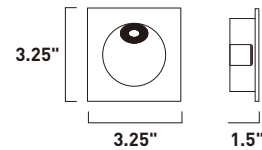

SA Satin Aluminum