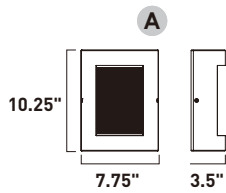

E14382-GSN, SSN
Interior/Exterior Wall Sconce