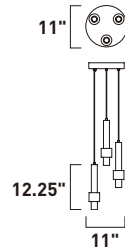

E24753-SNSBR
Pendant

C