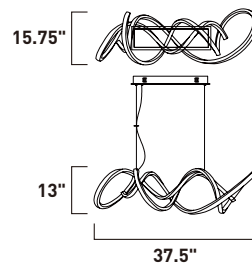

ITEM #	FINISH	LAMPING	DIMENSION	LUMENS			Additional Information
				CRI	INIT.	DEL.	
A E20468	BC, BCN	63W PCB LED 3000K (Inte.)	37.5"L x 15.75"W x 13"H, 131.75"OAH	90+	4410	2520	

Finish Options: Black Chrome (BC) Brushed Champagne (BCN)