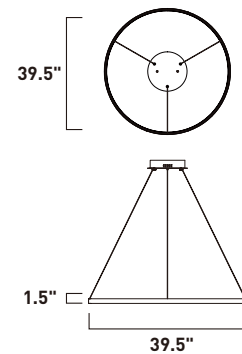

Finish Options: Black (BK) Gold (GLD)

E22724-BK, -GLD
Pendant

C

E22726-BK, -GLD
Pendant

D

E22728-BK, -GLD
Pendant

E

ITEM #	FINISH	LAMPING	DIMENSION	LUMENS	CRI	INIT.	DEL.	Additional Information
C	E22724 BK, GLD	27W PCB LED 2700-6000K (Inte.)	23.5"L x 23.5"W x 1.25"H, 123"OAH	90+	1890	800		
D	E22726 BK, GLD	35W PCB LED 2700-6000K (Inte.)	31.5"L x 31.5"W x 1.25"H, 123"OAH	90+	2450	1000		
E	E22728 BK, GLD	41W PCB LED 2700-6000K (Inte.)	39.5"L x 39.5"W x 1.5"H, 123"OAH	90+	2870	1200		