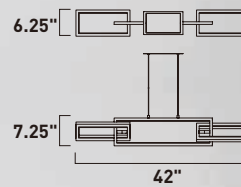

E20354-SN
Pendant

B