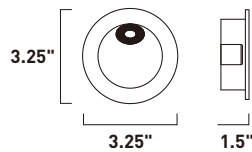

E42403-BZ, -SA, -WT
E41403-BZ, -SA, -WT
Interior/Exterior Wall Sconce

B