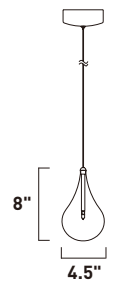

LARMES

- Clear teardrop glass
- Electronic Low Voltage Dimmer
- 2900K Color Temperature

E20117-18
Pendant

A

E23111-18
Pendant

B

	ITEM #	FINISH	LAMPING	DIMENSION	LUMENS	Additional Information
A	E20117	18	16 x 10W G4 2900K (Incl.)	19"W x 8"H, 122"OAH	1920	
B	E23111	18	1 x 20W G4 2900K (Incl.)	4.5"W x 8"H, 138"OAH	320	