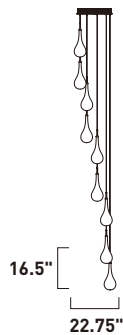

E20515-18PC
Pendant

	ITEM #	FINISH	LAMPING	DIMENSION	CRI	LUMENS	Additional Information
A	E23121	18PC	1 x 1.5W LED G4 3000K (Incl.)	4.75"W x 11"H, 140.5"OAH	80+	105	
B	E20515	18PC	9 x 1.5W LED G4 3000K (Incl.)	22.75"W x 16.5"H, 140.5"OAH	80+	864	
C	E23129	18PC	9 x 1.5W LED G4 3000K (Incl.)	58"L x 4.5"W x 16.5"H, 140.5"OAH	80+	864	

Finish: Clear glass (18) Polished Chrome (PC)