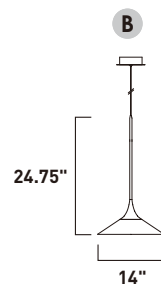

Finish: Clear glass (24) Polished Chrome (PC)

CONO

- Crystal Clear hand blown glass shades
- Dimmable with Triac or ELV dimmers

E21530-24PC
Mini Pendant

E21533-24PC
Pendant

	ITEM #	FINISH	LAMPING	DIMENSION	LUMENS			Additional Information
					CRI	INIT.	DEL.	
A	E21530	24PC	5W PCB LED 3000K (Inte.)	8.5"L x 8.5"W x 18.5"H, 140.75"OAH	80+	400	300	
B	E21533	24PC	15W PCB LED 3000K (Inte.)	14"L x 14"W x 24.75"H, 146"OAH	80+	960	720	