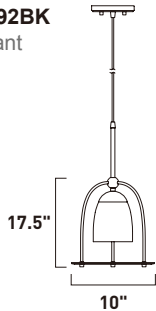

E23332-92BK
Pendant

A