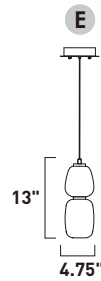

E25066-92BKGLD
Pendant