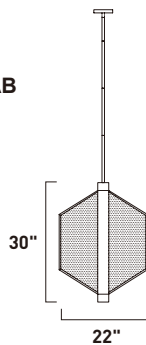

E25134-133BK, -133NAB
Pendant

C