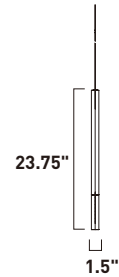

Finish Options: Rock crystal (95) Black (BK) Gold (GLD)

E11020-95BK, -95GLD
Pendant

C

E11021-95BK, -95GLD
Pendant

D

E11022-95BK, -95GLD
Pendant

E

ITEM #	FINISH	LAMPING	DIMENSION	LUMENS			Additional Information
				CRI	INIT.	DEL.	
C	E11020 95BK, 95GLD	5W PCB LED 3000K (Inte.)	1.5"W x 15.75"H, 133.75"OAH	90+	450	300	
D	E11021 95BK, 95GLD	5W PCB LED 3000K (Inte.)	1.5"W x 19.75"H, 137.75"OAH	90+	450	300	
E	E11022 95BK, 95GLD	5W PCB LED 3000K (Inte.)	1.5"W x 23.75"H, 141.75"OAH	90+	450	300	