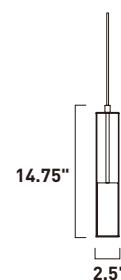

B

E11000-24BK, -24PC, -24SBR
Pendant

A

ITEM #	FINISH	LAMPING	DIMENSION	LUMENS			Additional Information
				CRI	INIT.	DEL.	
A E11000	24BK, 24PC, 24SBR	1 x 7W GU10 LED 3000K (Incl.)	2.5"W x 14.75"H, 136"OAH	90+	700	450	
B E11004	24BK, 24PC, 24SBR	4 x 7W GU10 LED 3000K (Incl.)	28"L x 6"W x 14.75"H, 136"OAH	90+	2200	1280	