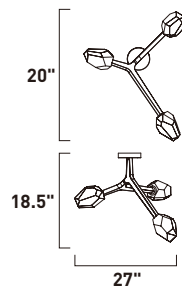

E32795-93BK, -93NAB
Pendant

B