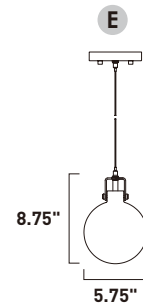

Finish: Clear glass (18) Polished Chrome (PC)

E24300-18PC
Pendant

E24301-18PC
Pendant

E24302-18PC
Pendant

	ITEM #	FINISH	LAMPING	DIMENSION	LUMENS	Additional Information
C	E24300	18PC	1 x 40W G9, Xenon (Incl.)	2.75"W x 10.25"H, 130"OAH	490	
D	E24301	18PC	1 x 40W G9, Xenon (Incl.)	6.25"W x 6.75"H, 126.75"OAH	490	
E	E24302	18PC	1 x 40W G9, Xenon (Incl.)	5.75"W x 8.75"H, 128.75"OAH	490	