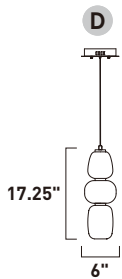

F

	ITEM #	FINISH	LAMPING	DIMENSION	HCO	LUMENS			Additional Information
						CRI	INIT.	DEL.	
D	E25067	92BKGLD	13W PCB LED 3000K (Inte.)	6"L x 6"W x 17.25"H, 140"OAH		80+	1040	930	
E	E25066	92BKGLD	10W PCB LED 3000K (Inte.)	4.75"L x 4.75"W x 13"H, 135"OAH		80+	960	760	
F	E25062	92BKGLD	1 x 5W G9 LED 3000K (Incl.)	6"W x 9.25"H x 10"Ext.	5"	80+	480	380	

Finish: Satin White glass (92) Black/Gold (BKGLD)