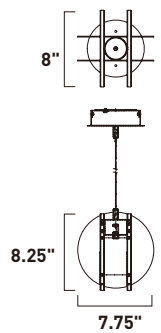

A

E21484-BK, -SBR
Pendant

B

E21482-BK, -SBR
Pendant

C

ITEM #	FINISH	LAMPING	DIMENSION	LUMENS	CRI	INIT.	DEL.	Additional Information
A	E21486	BK, SBR	35W PCB LED 3000K (Inte.)	9.75"L x 9.75"W x 14.25"H, 59.25"OAH	90+	2450	1750	
B	E21484	BK, SBR	26W PCB LED 3000K (Inte.)	7.75"L x 7.75"W x 12.25"H, 57.25"OAH	90+	1820	1300	
C	E21482	BK, SBR	18W PCB LED 3000K (Inte.)	8"L x 7.75"W x 8.25"H, 53.25"OAH	90+	1260	900	