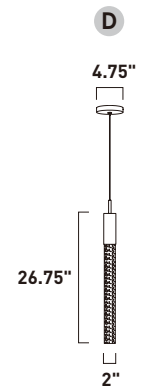

E22871-91PC
Pendant