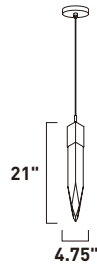

Finish options: Crystal (20) Black (BK) Polished Chrome (PC)

E31242-20BK, -20PC
Pendant

C

E31241-20BK, -20PC
Pendant

D

E31243-20BK, -20PC
Pendant

E

ITEM #	FINISH	LAMPING	DIMENSION	LUMENS			Additional Information
				CRI	INIT.	DEL.	
C	E31242 20BK, 20PC	1 x 6W LED 3000K (Integrated)	4.75"L x 4.75"W x 17.25"H, 138.25"OAH	90+	560	480	
D	E31241 20BK, 20PC	1 x 6W LED 3000K (Integrated)	4.75"L x 4.75"W x 21"H, 142"OAH	90+	560	480	
E	E31243 20BK, 20PC	3 x 6W LED 3000K (Integrated)	13"L x 13"W x 21"H, 142"OAH	90+	1680	1428	