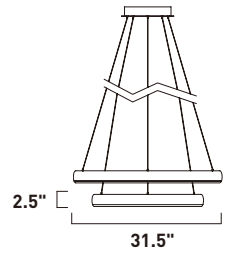

E10032-SN
Pendant

B