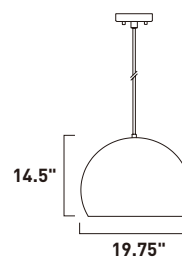

E24924-DGCOF, -SBRCOF, -SNBK

Pendant

A

E24926-DGCOF, -SBRCOF, -SNBK

Pendant

B

ITEM #	FINISH	LAMPING	DIMENSION	LUMENS			Additional Information
				CRI	INIT.	DEL.	
A	E24924 DGCOF, SBRCOF, SNBK	8W PCB LED 3000K (Inte.)	15.75"L x 15.75"W x 11.75"H, 135.75"OAH	90+	720	325	
B	E24926 DGCOF, SBRCOF, SNBK	12W PCB LED 3000K (Inte.)	19.75"L x 19.75"W x 14.5"H, 139"OAH	90+	1080	480	