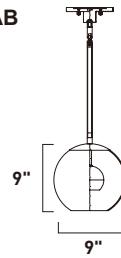

E25153-BKNAB

Pendant

E