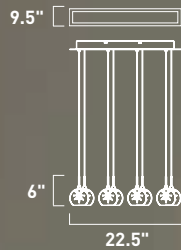

Finish: Clear glass (24) Satin Nickel (SN)

E20107-24
Pendant

C

E20108-24
Pendant

D

	ITEM #	FINISH	LAMPING	DIMENSION	LUMENS	Additional Information
C	E20107	24	8 x 20W G4 2900K (Incl.)	22.5"L x 9.5"W x 6"H, 125"OAH	2560	
D	E20108	24	1 x 20W G4 2900K (Incl.)	4"W x 6"H, 125"OAH	320	