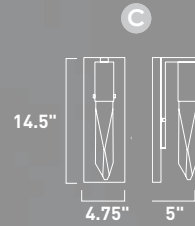

E31240-20BK, -20PC
Wall Mount