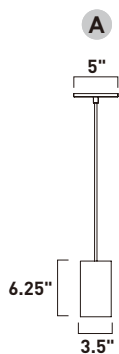

E25002-WT
Pendant