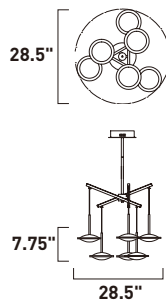

E21543-90BKGLD
Pendant

C