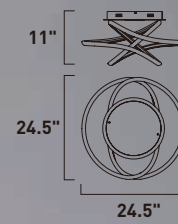

Finish: Matte White (MW)

E30640-MW
Flush Mount

B

E30644-MW
Pendant

C

ITEM #	FINISH	LAMPING	DIMENSION	LUMENS			Additional Information	
				CRI	INIT.	DEL.		
B	E30640	MW	52W PCB LED 3000K (Integrated)	24.5"L x 24.5"W x 11"H	90+	3640	2340	
C	E30644	MW	52W PCB LED 3000K (Integrated)	24.5"L x 24.5"W x 10.25"H, 131.5"OAH	90+	3640	2340	