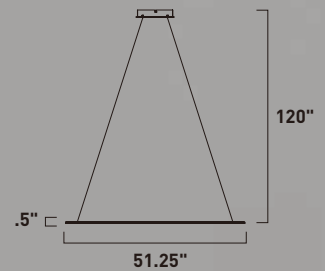

E22654-11MS
Pendant

B

E22653-11MS
Pendant

A

E22657-11MS
Pendant

C

ITEM #	FINISH	LAMPING	DIMENSION	LUMENS		Additional Information
				CRI	INIT. DEL.	
A	E22653	11MS 24W PCB LED 3000K (Integrated)	23.75"W x .5"H, 120"OAH	80+	1680 1280	
B	E22654	11MS 32W PCB LED 3000K (Integrated)	31.5"W x .5"H, 120"OAH	80+	2240 1810	
C	E22657	11MS 50W PCB LED 3000K (Integrated)	51.25"W x .5"H, 120"OAH	80+	3500 2440	