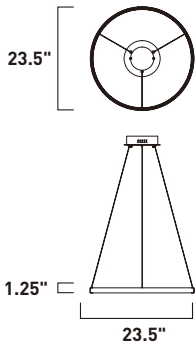

E22726-BK, -GLD
Pendant

D

E22728-BK, -GLD
Pendant

E