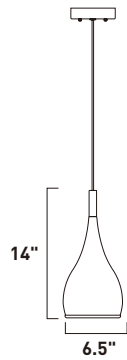

E24055-SN
Pendant
A