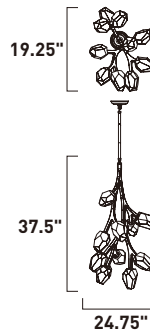

E32792-93BK, -93NAB
Wall Mount

D