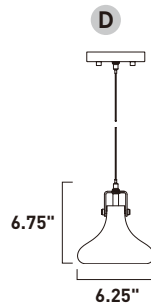

Finish: Clear glass (18) Polished Chrome (PC)

E24300-18PC
Pendant

E24301-18PC
Pendant

E24302-18PC
Pendant

	ITEM #	FINISH	LAMPING	DIMENSION	LUMENS	Additional Information
C	E24300	18PC	1 x 40W G9, Xenon (Incl.)	2.75"W x 10.25"H, 130"OAH	490	
D	E24301	18PC	1 x 40W G9, Xenon (Incl.)	6.25"W x 6.75"H, 126.75"OAH	490	
E	E24302	18PC	1 x 40W G9, Xenon (Incl.)	5.75"W x 8.75"H, 128.75"OAH	490	