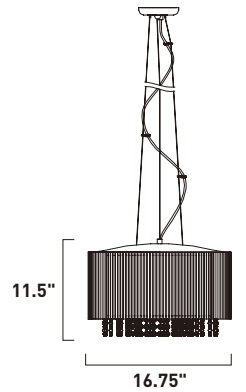

ITEM #	FINISH	LAMPING	DIMENSION	LUMENS	Additional Information
B	E23137	10PC	10 x 40W G9 Xenon (Incl.)	22.5"W x 10.75"H, 130"OAH	5000	ⓘ
C	E23135	10PC	7 x 40W G9 Xenon (Incl.)	16.75"W x 11.5"H, 130"OAH	3500	ⓘ

Finish: Clear/White (10) Polished Chrome (PC)