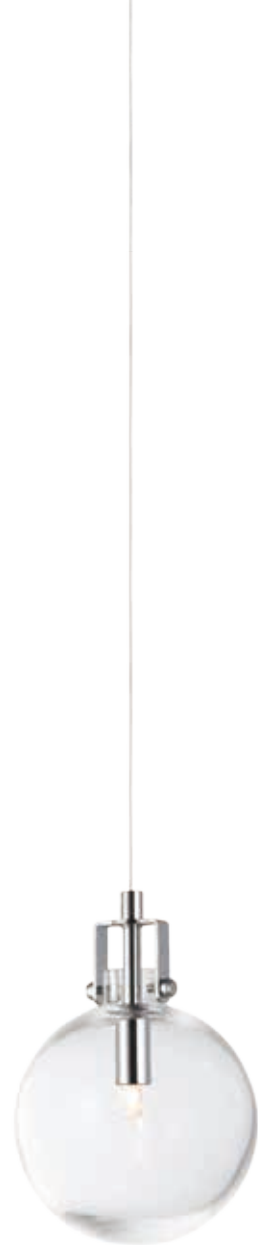

Finish: Clear glass (18) Polished Chrome (PC)

E24300-18PC
Pendant

E24301-18PC
Pendant

E24302-18PC
Pendant

	ITEM #	FINISH	LAMPING	DIMENSION	LUMENS	Additional Information
C	E24300	18PC	1 x 40W G9, Xenon (Incl.)	2.75"W x 10.25"H, 130"OAH	490	
D	E24301	18PC	1 x 40W G9, Xenon (Incl.)	6.25"W x 6.75"H, 126.75"OAH	490	
E	E24302	18PC	1 x 40W G9, Xenon (Incl.)	5.75"W x 8.75"H, 128.75"OAH	490	