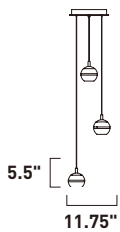

E24593-93NAB, -93PC
Pendant

A

E24598-93NAB, -93PC
Pendant

B

	ITEM #	FINISH	LAMPING	DIMENSION	CRI	LUMENS INIT. DEL.	Additional Information
A	E24593	93NAB, 93PC	3 x 6W PCB LED 3000K (Integrated)	11.75"W x 5.5"H, 127.5"OAH	80+	1440 1300	
B	E24598	93NAB, 93PC	8 x 6W PCB LED 3000K (Integrated)	19"W x 5.5"H, 127.5"OAH	80+	3840 3450	