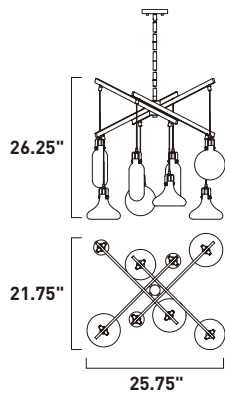

Finish: Clear glass (18) Polished Chrome (PC)

KEM

- Polished Chrome finish
- Heavy hand blown glass
- Clear G9 Xenon bulbs provided

E24308-18PC
Pendant

A

E24306-18PC
Pendant

B

	ITEM #	FINISH	LAMPING	DIMENSION	LUMENS	Additional Information
A	E24308	18PC	8 x 40W G9, Xenon (Incl.)	25.75"L x 21.75"W x 26.25"H, 67"OAH	3920	
B	E24306	18PC	6 x 40W G9, Xenon (Incl.)	23.25"L x 24.5"W x 28.75"H, 69"OAH	2940	