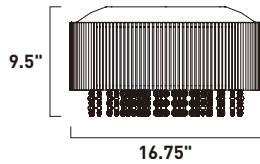

A

B

	ITEM #	FINISH	LAMPING	DIMENSION	LUMENS
A	E23133	10PC	7 x 40W G9 Xenon (Incl.)	16.75"W x 9.5"H	3430
B	E23132	10PC	10 x 40W G9 Xenon (Incl.)	22"W x 9"H	5000

Finish: Clear/White (10) Polished Chrome (PC)