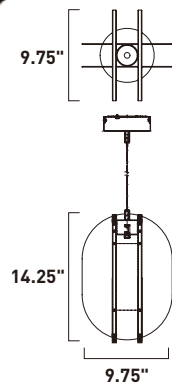

E21484-BK, -SBR
Pendant

B