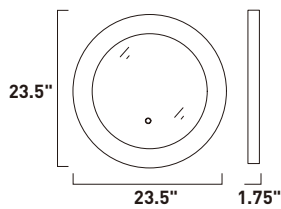

A

E42040-GLBK
Mirror

B