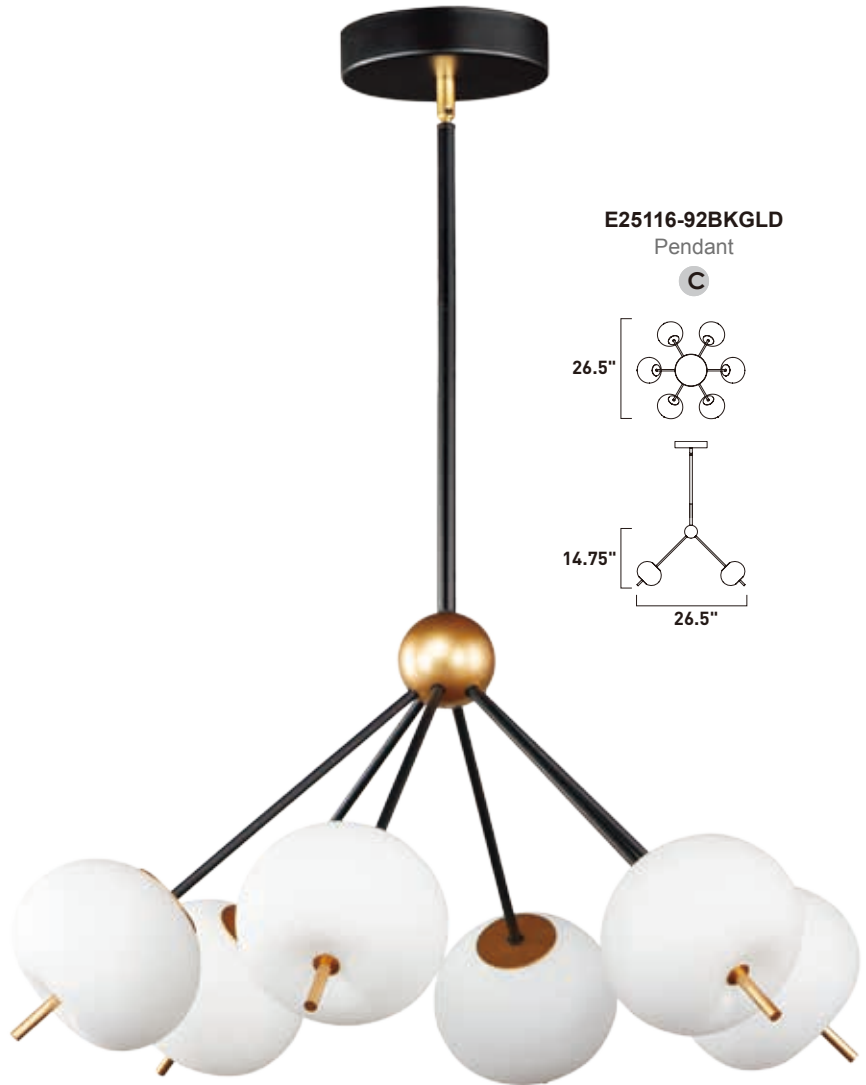

Pendant

B

E25116-92BKGLD

Pendant

C

	ITEM #	FINISH	LAMPING	DIMENSION	LUMENS		Additional Information
					CRI	INIT. DEL.	
B	E25111	92BKGLD	1 x 6W PCB LED 3000K (Integrated)	6.25"L x 6.25"W x 9.25"H, 132"OAH	80+	420 360	
C	E25116	92BKGLD	6 x 6W PCB LED 3000K (Integrated)	26.5"L x 26.5"W x 14.75"H, 60"OAH	80+	2880 2520	