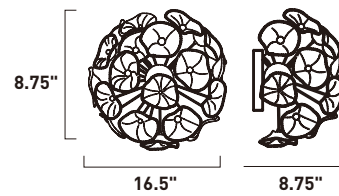

Finish: Clear Murano glass (28)

E22091-28
Wall/Flush Mount

C

E22092-28
Wall/Flush Mount

D

	ITEM #	FINISH	LAMPING	DIMENSION	HCO	LUMENS
C	E22091	28	3 x 40W G9 Xenon (Incl.)	14.25"W x 7.75"H x 7.75"Ext.	8.25"	1200
D	E22092	28	8 x 40W G9 Xenon (Incl.)	16.5"W x 8.75"H x 8.75"Ext.	8.25"	3200