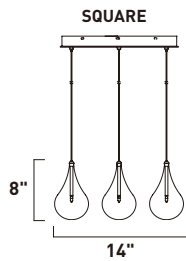

Finish: Clear glass (18)

LARMES

- Clear teardrop glass
- Electronic Low Voltage Dimmer
- 2900K Color Temperature

E20116-18
Pendant

A

E20118-18
Pendant

B

	ITEM #	FINISH	LAMPING	DIMENSION	LUMENS	Additional Information
A	E20116	18	9 x 10W G4 2900K (Incl.)	14"W x 8"H, 122"OAH	2000	 
B	E20118	18	24 x 10W G4 2900K (Incl.)	37.5"L x 14"W x 8"H, 66"OAH	2880	 