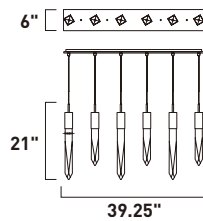

E31246-20BK, -20PC
Pendant

B