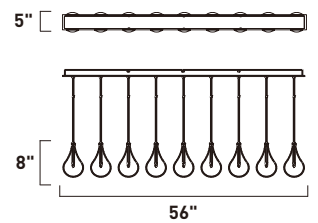

Finish: Clear glass (18)

E23115-18
Pendant

C

E23119-18
Pendant

D

	ITEM #	FINISH	LAMPING	DIMENSION	LUMENS	Additional Information
C	E23115	18	5 x 20W G4 2900K (Incl.)	30.5"L x 5"W x 8"H, 138"OAH	1600	 
D	E23119	18	9 x 20W G4 2900K (Incl.)	56"L x 5"W x 8"H, 122"OAH	2880	 