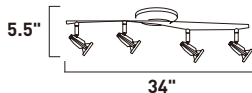

E30001-10SN
Flush Mount

A

E30003-10SN
Flush Mount

B

E30004-10SN
Flush Mount

C

	ITEM #	FINISH	LAMPING	DIMENSION	LUMENS	Additional Information
A	E30001	10SN	3 x 50W GU10 MR16 (Incl.)	9"W x 4.5"H	5100	
B	E30003	10SN	3 x 50W GU10 MR16 (Incl.)	27"W x 5.5"H	5100	
C	E30004	10SN	4 x 50W GU10 MR16 (Incl.)	34"W x 5.5"H	6800	