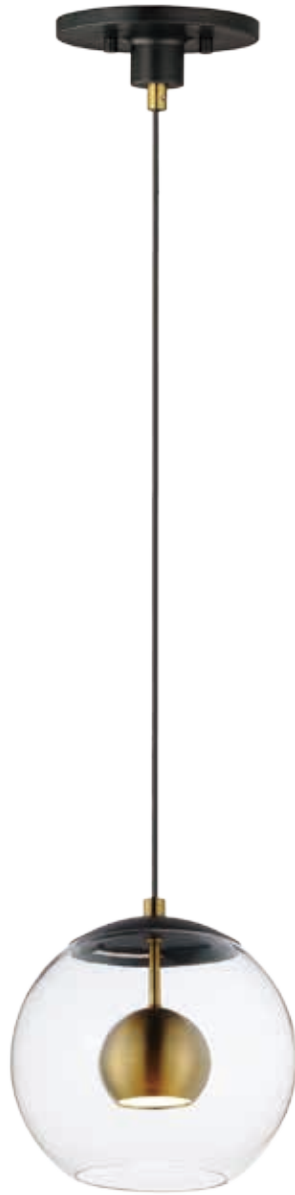

Finish: Black/Natural Aged Brass (BKNAB)

E25152-BKNAB

Pendant

D

E25153-BKNAB

Pendant

E

E25154-BKNAB