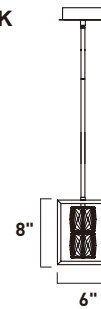

E23301-20BK
Pendant
B