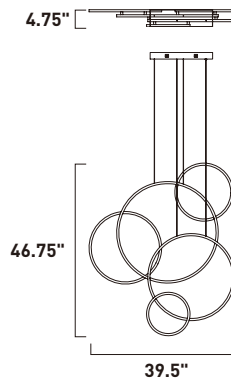

ITEM #	FINISH	LAMPING	DIMENSION	LUMENS			Additional Information
				CRI	INIT.	DEL.	
A E20375	MPLT	65W PCB LED 3000K (Inte.)	39.5"L x 4.75"W x 46.75"H, 166.5"OAH	90+	4550	2600	

Finish: Multi-Plated (MPLT)