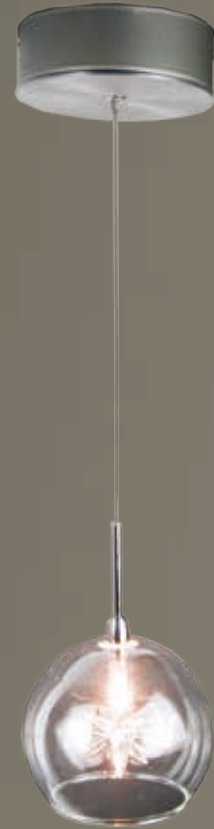

Finish: Clear glass (24) Satin Nickel (SN)

E20107-24
Pendant

C

E20108-24
Pendant

D

	ITEM #	FINISH	LAMPING	DIMENSION	LUMENS	Additional Information
C	E20107	24	8 x 20W G4 2900K (Incl.)	22.5"L x 9.5"W x 6"H, 125"OAH	2560	
D	E20108	24	1 x 20W G4 2900K (Incl.)	4"W x 6"H, 125"OAH	320	