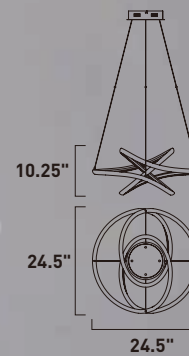

Finish: Matte White (MW)

E30640-MW
Flush Mount

B

E30644-MW
Pendant

C

ITEM #	FINISH	LAMPING	DIMENSION	LUMENS			Additional Information	
				CRI	INIT.	DEL.		
B	E30640	MW	52W PCB LED 3000K (Integrated)	24.5"L x 24.5"W x 11"H	90+	3640	2340	
C	E30644	MW	52W PCB LED 3000K (Integrated)	24.5"L x 24.5"W x 10.25"H, 131.5"OAH	90+	3640	2340	