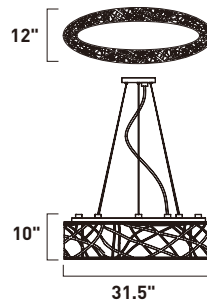

ITEM #	FINISH	LAMPING	DIMENSION	LUMENS	Additional Information
A	E21308	10BZ, 10PC	9 x 40W G9 Xenon (Incl.)	23.5"W x 10"H, 130"OAH	4500	
B	E21310	10BZ, 10PC	9 x 40W G9 Xenon (Incl.)	31.5"L x 12"W x 10"H, 120"OAH	4500	

Finish options: Mirror Chrome (10) Bronze (BZ) Polished Chrome (PC)