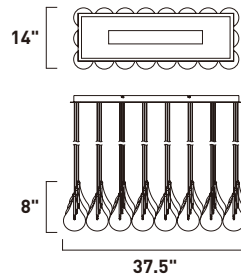

Finish: Clear glass (18)

LARMES

- Clear teardrop glass
- Electronic Low Voltage Dimmer
- 2900K Color Temperature

E20116-18
Pendant

A

E20118-18
Pendant

B

	ITEM #	FINISH	LAMPING	DIMENSION	LUMENS	Additional Information
A	E20116	18	9 x 10W G4 2900K (Incl.)	14"W x 8"H, 122"OAH	2000	 
B	E20118	18	24 x 10W G4 2900K (Incl.)	37.5"L x 14"W x 8"H, 66"OAH	2880	 