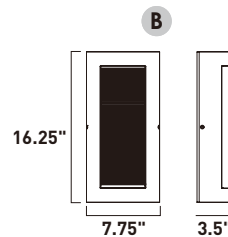

E14384-GSN, SSN
Interior/Exterior Wall Sconce