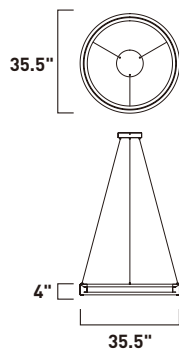

E35100-BK, -MW
Flush Mount

B

E35101-BK, -MW
Flush Mount

C

E35106-BK, -MW
Pendant

D

RGB color change

ITEM #	FINISH	LAMPING	DIMENSION	LUMENS			Additional Information
				CRI	INIT.	DEL.	
A	E35104 BK, MW	60W PCB LED (Integrated)	28.5"L x 28.5"W x 4"H, 123.75"OAH	90+	3500	2800	
B	E35100 BK, MW	18W PCB LED (Integrated)	17.75"L x 17.75"W x 5.5"H	90+	1200	900	
C	E35101 BK, MW	40W PCB LED (Integrated)	23.5"L x 23.5"W x 5.5"H	90+	2800	2100	
D	E35106 BK, MW	36W PCB LED (Integrated)	35.5"L x 35.5"W x 4"H, 125.5"OAH	90+	2400	1800	