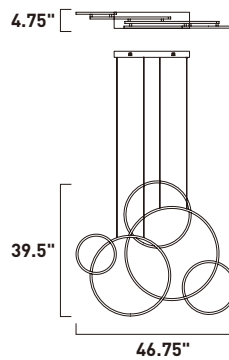

Finish: Multi-Plated (MPLT)

E20377-MPLT
Pendant
B

ITEM #	FINISH	LAMPING	DIMENSION	LUMENS			Additional Information
				CRI	INIT.	DEL.	
B E20377	MPLT	65W PCB LED 3000K (Inte.)	46.75"L x 4.75"W x 39.5"H, 159.25"OAH	90+	4550	2600	