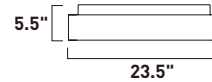

E35106-BK, -MW
Pendant

D

RGB color change