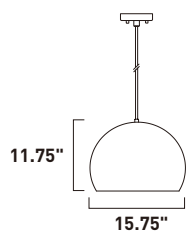

E24926-DGCOF, -SBRCOF, -SNBK

Pendant

B