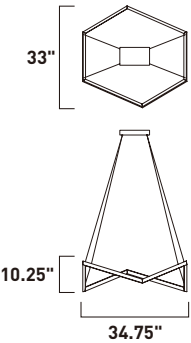

E30576-BK
Pendant
A