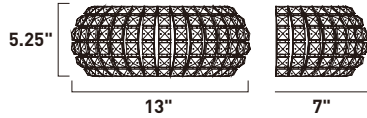

E21803-20PC
Pendant

B

	ITEM #	FINISH	LAMPING	DIMENSION	HCO	LUMENS	Additional Information
A	E21806	20PC	3 x 40W G9 Xenon (Incl.)	13"W x 5.25"H x 7"Ext.	1.5"	1500	
B	E21803	20PC	3 x 40W G9 Xenon (Incl.)	9.5"W x 5.25"H, 120"OAH		1500	

Finish: Crystal (20) Polished Chrome (PC)