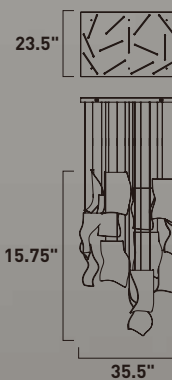

E24878-133PC
Pendant

ITEM #	FINISH	LAMPING	DIMENSION	LUMENS			Additional Information
				CRI	INIT.	DEL.	
A E24878	133PC	32.5W PCB LED 3000K (Integrated)	35.5"L x 23.5"W x 15.75"H, 135.5"OAH	90+	2600	1820	

Finish: Patterned Acrylic (133) Polished Chrome (PC)