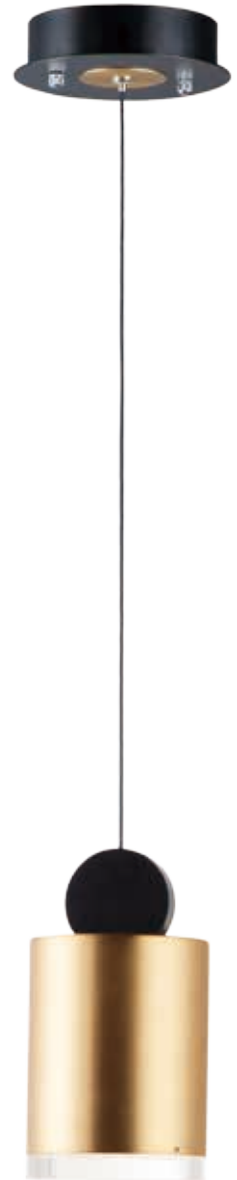

Finish: Clear Acrylic (75) Black/Gold (BKGLD)

E20860-75BKGLD
Pendant

C

E20861-75BKGLD
Pendant

D

E20862-75BKGLD
Pendant

E

ITEM #	FINISH	LAMPING	DIMENSION	LUMENS CRI INIT. DEL.	Additional Information	
C	E20860	75BKGLD	5W PCB LED 3000K (Integrated)	3.5"L x 3.5"W x 6.75"H, 128.5"OAH	80+ 350 240	
D	E20861	75BKGLD	7.2W PCB LED 3000K (Integrated)	4.75"L x 4.75"W x 4.25"H, 125.75"OAH	80+ 504 450	
E	E20862	75BKGLD	7.2W PCB LED 3000K (Integrated)	4"L x 4"W x 7.5"H, 129"OAH	80+ 504 450	