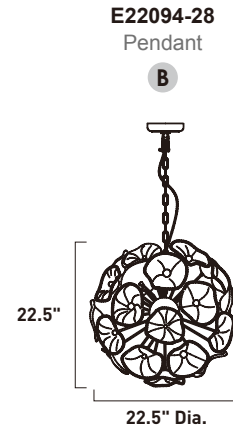

E22094-28
Pendant
B