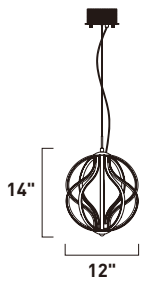

Finish options: Black (BK) Polished Chrome (PC)

E21174-BK, -PC
Pendant

B

E21172-BK, -PC
Pendant

C

	ITEM #	FINISH	LAMPING	DIMENSION	LUMENS			Additional Information
					CRI	INIT.	DEL.	
B	E21174	BK, PC	60W PCB LED 3000K (Integrated)	17"W x 18"H, 142"OAH	80+	4233	3730	
C	E21172	BK, PC	32W PCB LED 3000K (Integrated)	12"W x 14"H, 134"OAH	80+	2268	2000	