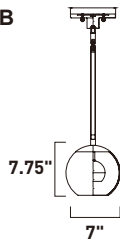

E25152-BKNAB

Pendant

D