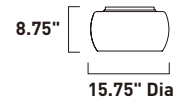

ITEM #	FINISH	LAMPING	DIMENSION	LUMENS	Additional Information
A	E21200	10PC	5 x 40W G9 Xenon (Incl.)	15.75"W x 8.75"H	2500	
B	E21206	10PC	6 x 40W G9 Xenon (Incl.)	19.75"W x 8.75"H, 120"OAH	3000	

Finish: Mirror Chrome (10) Polished Chrome (PC)