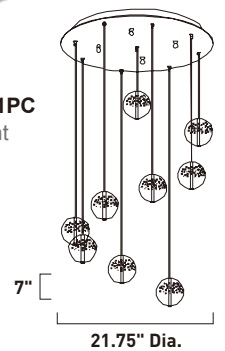

ORB

- G4 Xenon Bulbs Included
- Bubble glass globes

E24257-91PC
Pendant
A

E24251-91PC
Pendant
B

E24254-91PC
Pendant
C

ITEM #	FINISH	LAMPING	DIMENSION	LUMENS	Additional Information
A	E24257 : 91PC	5 x 20W G4 2900K (Incl.)	33.75"L x 7"W x 7"H, 128"OAH	1600	
B	E24251 : 91PC	1 x 20W G4 2900K (Incl.)	4.5"W x 7"H, 128"OAH	320	
C	E24254 : 91PC	9 x 20W G4 2900K (Incl.)	21.75"W x 7"H, 128"OAH	2880	