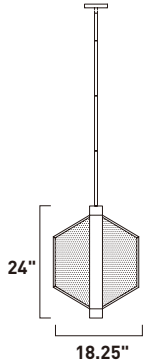

Finish: White Acrylic (01) Black/Gold (BKGLD)

E25094-01BKGLD
Pendant

C

Marble Base

3-step dimming

E25090-01BKGLD
Table Lamp

D

	ITEM #	FINISH	LAMPING	DIMENSION	LUMENS			Additional Information
					CRI	INIT.	DEL.	
C	E25094	01BKGLD	27.8W PCB LED 3000K (Inte.)	24.75"L x 20"W x 24.5"H, 69.5"OAH	90+	2430	2220	
D	E25090	01BKGLD	13.2W PCB LED 3000K (Inte.)	12.25"L x 10.5"W x 14.25"H	90+	1050	910	

Finish Options: Patterned Acrylic (133) Black (BK) Natural Aged Brass (NAB)

E25136-133BK, -133NAB
Pendant

B

E25134-133BK, -133NAB
Pendant

C

	ITEM #	FINISH	LAMPING	DIMENSION	LUMENS			Additional Information
					CRI	INIT.	DEL.	
B	E25136	133BK, 133NAB	55W PCB LED 3000K (Inte.)	22"L x 22"W x 30"H, 73.25"OAH	90+	4400	2450	
C	E25134	133BK, 133NAB	49W PCB LED 3000K (Inte.)	18.25"L x 18.25"W x 24"H, 67.25"OAH	90+	3920	1960	