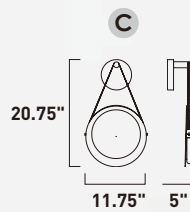

E24080-NAB
Wall Mount