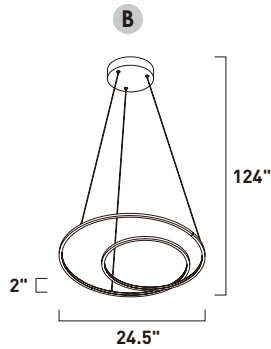

E21320-BK, MS
Flush Mount