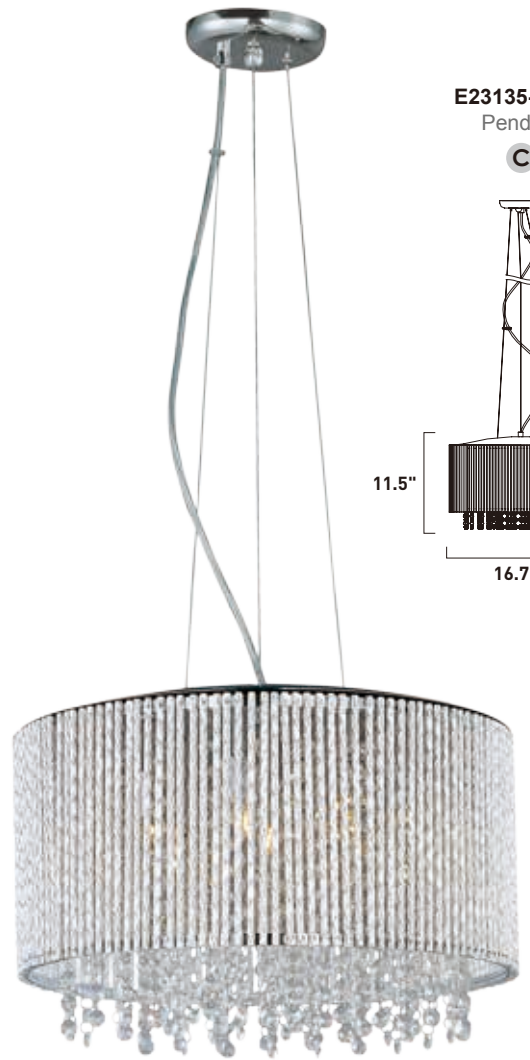

	ITEM #	FINISH	LAMPING	DIMENSION	LUMENS	Additional Information
A	E23144	10PC	6 x 40W G9 Xenon (Incl.)	32"L x 12"W x 9"H, 127"OAH	3000	

Finish: Clear/White (10) Polished Chrome (PC)

E23137-10PC
Pendant

B

E23135-10PC
Pendant