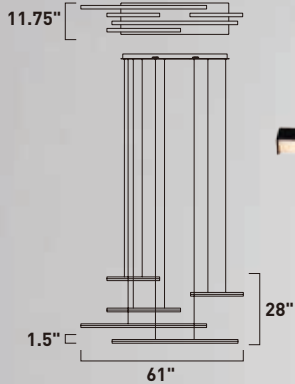

Finish: Black (BK)

E21373-BK
Pendant

B

E21376-BK
Pendant

C

ITEM #	FINISH	LAMPING	DIMENSION	LUMENS			Additional Information	
				CRI	INIT.	DEL.		
B	E21373	BK	3 x 18W PCB LED 3000K (Integrated)	47.5"L x 47.5"W x 17.25"H, 133"OAH	80+	4130	3150	
C	E21376	BK	68W PCB LED 3000K (Integrated)	61"L x 11.75"W x 28"H, 123.25"OAH	80+	4760	3060	