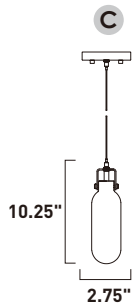

E24300-18PC
Pendant