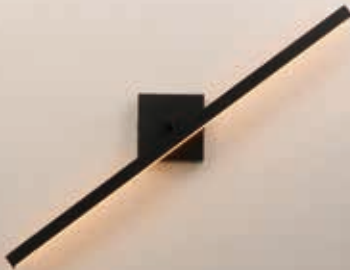

HOVER
see page 98

E21372-BK
24"W x 4.75"H x 4.25"Ext.

HOVER
see page 98

E21374-BK
30"W x 4.75"H x 4.25"Ext.

QUARTZ
see page 108

E31240-20BK, -20PC
4.75"W x 14.5"H x 5"Ext.

TRAPEZOID
see page 112

E22674-PC
20"W x 26.5"H x 13.75"Ext.