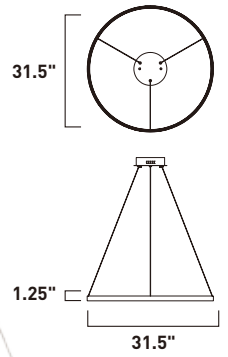

E22726-BK, -GLD
Pendant

D

E22728-BK, -GLD
Pendant

E