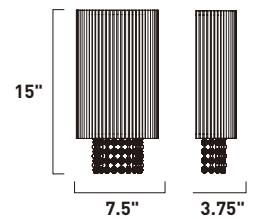

ITEM #	FINISH	LAMPING	DIMENSION	HCO	LUMENS	Additional Information
C	E23140	10PC	1 x 40W G9 Xenon (Incl.)	6"W x 11.75"H, 130"OAH		800	ⓘ
D	E23130	10PC	1 x 40W G9 Xenon (Incl.)	7.5"W x 8.25"H x 3.75"Ext.	3.25"	800	♿
E	E23131	10PC	2 x 40W G9 Xenon (Incl.)	7.5"W x 15"H x 3.75"Ext.	6"	1600	♿

Finish: Clear/White (10) Polished Chrome (PC)