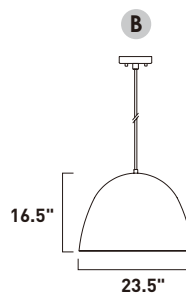

ITEM #	FINISH	LAMPING	DIMENSION	LUMENS			Additional Information	
				CRI	INIT.	DEL.		
A	E24914	BKSBR, DGCOF, SNBK	8W PCB LED 3000K (Inte.)	15.75"L x 15.75"W x 11"H, 135.25"OAH	90+	720	230	
B	E24916	BKSBR, DGCOF, SNBK	12W PCB LED 3000K (Inte.)	23.5"L x 23.5"W x 16.5"H, 136.25"OAH	90+	1080	310	