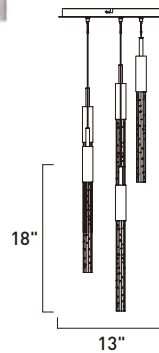

E32771-91BC
Pendant

D