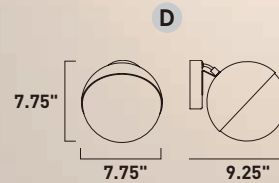

E20369-92BK, -92MG
Wall Mount