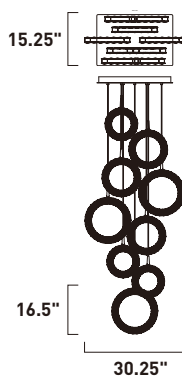

E30567-20PC
Pendant

B