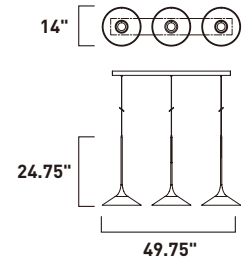

E21535-24PC
Pendant

A

	ITEM #	FINISH	LAMPING	DIMENSION	LUMENS	CRI	INIT.	DEL.	Additional Information
A	E21535	24PC	3 x 15W PCB LED 3000K (Inte.)	49.75"L x 14"W x 24.75"H, 146"OAH	80+	2880	2150		
B	E21536	24PC	4 x 5W + 1 x 15W PCB LED 3000K (Inte.)	26"L x 26"W x 24.75"H, 146"OAH	80+	2560	1900		

Finish: Clear glass (24) Polished Chrome (PC)