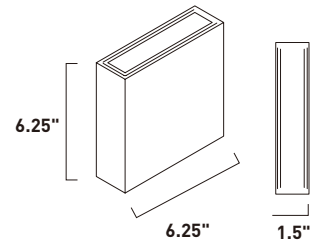

E23214-BK, -WT
Interior/Exterior Wall Sconce

B