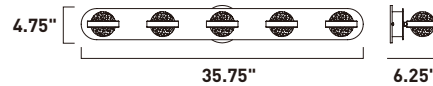

A

E30613-91PC
Bath Vanity

B

E30614-91PC
Bath Vanity

C

E30615-91PC
Bath Vanity

D

ITEM #	FINISH	LAMPING	DIMENSION	LUMENS		Additional Information			
				HCO	CRI	INIT.	DEL.		
A	E30611	91PC	1 x 4.5W PCB LED 3000K (Integrated)	4.75"W x 4.75"H x 5.5"Ext.	2.25"	80+	315	195	
B	E30613	91PC	3 x 4.5W PCB LED 3000K (Integrated)	20.25"W x 4.75"H x 6.25"Ext.	2.25"	80+	945	580	
C	E30614	91PC	4 x 4.5W PCB LED 3000K (Integrated)	28"W x 4.75"H x 6.25"Ext.	2.25"	80+	1260	780	
D	E30615	91PC	5 x 4.5W PCB LED 3000K (Integrated)	35.75"W x 4.75"H x 6.25"Ext.	2.25"	80+	1575	970	