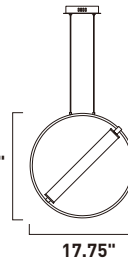

A

23.75"

E23274-93BKSFTG
Pendant

B

17.75"

E23273-93BKSFTG
Pendant

C

11.75"