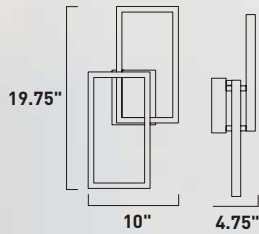

E21510-CHP
Wall Mount

D