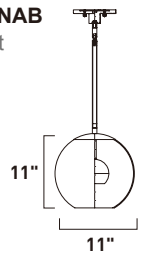

Pendant

F

	ITEM #	FINISH	LAMPING	DIMENSION	LUMENS			Additional Information
					CRI	INIT.	DEL.	
D	E25152	BKNAB	8W PCB LED 3000K (Inte.)	7"L x 7"W x 7.75"H, 53"OAH	90+	480	560	
E	E25153	BKNAB	10W PCB LED 3000K (Inte.)	9"L x 9"W x 9"H, 55"OAH	90+	600	700	
F	E25154	BKNAB	12W PCB LED 3000K (Inte.)	11"L x 11"W x 11"H, 57"OAH	90+	720	840	