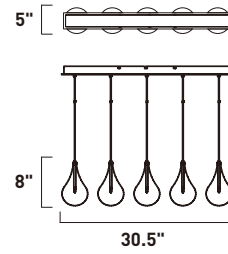

E23115-18
Pendant

C

D

	ITEM #	FINISH	LAMPING	DIMENSION	LUMENS	Additional Information
C	E23115	18	5 x 20W G4 2900K (Incl.)	30.5"L x 5"W x 8"H, 138"OAH	1600	
D	E23119	18	9 x 20W G4 2900K (Incl.)	56"L x 5"W x 8"H, 122"OAH	2880	

Finish: Clear glass (18)