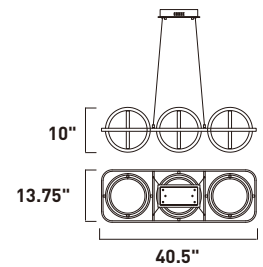

E24788-BKPC
Pendant

C