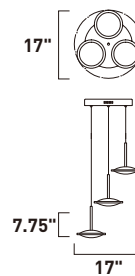

E21541-90BKGLD
Pendant

D