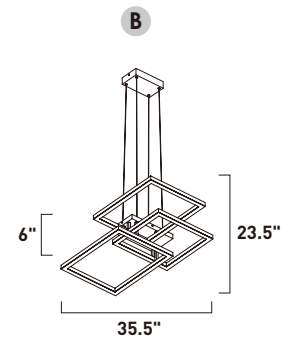

TRAVERSE

- Dimmable with Triac Dimmer
- 3000K Color Temperature
- CRI 80+

E21516-BK, CHP
Pendant

E21515-BK, CHP
Pendant

	ITEM #	FINISH	LAMPING	DIMENSION	CRI	LUMENS INIT.	DEL.	Additional Information
A	E21516	BK, CHP	112W PCB LED 3000K (Integrated)	31"L x 31"W x 5.75"H, 127"OAH	80+	7840	5500	
B	E21515	BK, CHP	80W PCB LED 3000K (Integrated)	35.5"L x 23.5"W x 6"H, 129"OAH	80+	5600	4000	