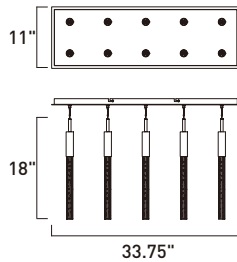

E32770-91BC
Wall Mount

A