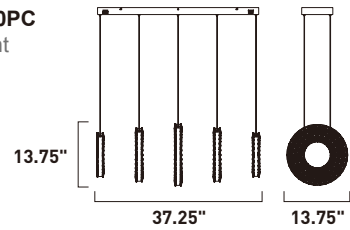

E30565-20PC
Pendant

B