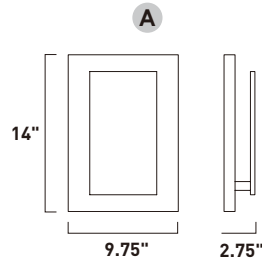

E41335-BKSA, -WT
Interior/Exterior Wall Sconce