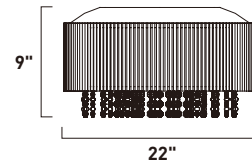

Finish: Clear/White (10) Polished Chrome (PC)

E23133-10PC
Flush Mount

A

E23132-10PC
Flush Mount

B

	ITEM #	FINISH	LAMPING	DIMENSION	LUMENS
A	E23133	10PC	7 x 40W G9 Xenon (Incl.)	16.75"W x 9.5"H	3430
B	E23132	10PC	10 x 40W G9 Xenon (Incl.)	22"W x 9"H	5000