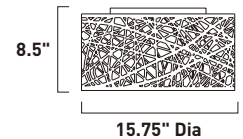

ITEM #	FINISH	LAMPING	DIMENSION	HCO	LUMENS	Additional Information
C	E21316	10BZ, 10PC	3 x 40W G9 Xenon (Incl.)	24"W x 5"H x 4.25"Ext.	2.5"	1500	
D	E21301	10BZ, 10PC	9 x 40W G9 Xenon (Incl.)	23.5"W x 8.75"H		4500	
E	E21300	10BZ, 10PC	7 x 40W G9 Xenon (Incl.)	15.75"W x 8.5"H		3430	

Finish options: Mirror Chrome (10) Bronze (BZ) Polished Chrome (PC)