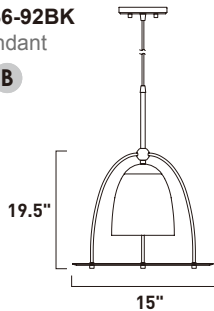

FOCAL POINT

- Available in 2 sizes
- Dimmable with ELV dimmer to 10%
- Driverless LED, dimmable with ELV dimmers

E23332-92BK
Pendant

A

E23336-92BK
Pendant

B

	ITEM #	FINISH	LAMPING	DIMENSION	CRI	LUMENS		Additional Information
						INIT.	DEL.	
A	E23332	92BK	8W PCB LED 3000K (Inte.)	10"L x 10"W x 17.5"H, 138"OAH	90+	800	650	
B	E23336	92BK	15W PCB LED 3000K (Inte.)	15"L x 15"W x 19.5"H, 140"OAH	90+	1200	910	