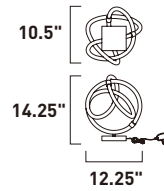

Finish: White Acrylic (01) Black/Gold (BKGLD)

E25094-01BKGLD
Pendant

C

Marble Base

3-step dimming

E25090-01BKGLD
Table Lamp

D

	ITEM #	FINISH	LAMPING	DIMENSION	LUMENS			Additional Information
					CRI	INIT.	DEL.	
C	E25094	01BKGLD	27.8W PCB LED 3000K (Inte.)	24.75"L x 20"W x 24.5"H, 69.5"OAH	90+	2430	2220	
D	E25090	01BKGLD	13.2W PCB LED 3000K (Inte.)	12.25"L x 10.5"W x 14.25"H	90+	1050	910	