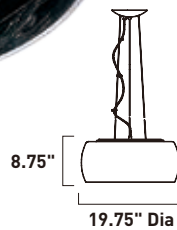

E21200-10PC
Flush Mount

A