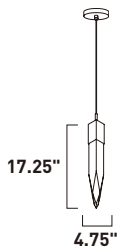

E31242-20BK, -20PC
Pendant

C

D