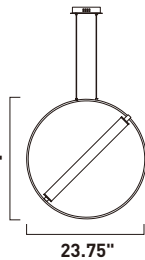

A

23.75"

E23274-93BKSFTG
Pendant

B

17.75"

E23273-93BKSFTG
Pendant

C

11.75"