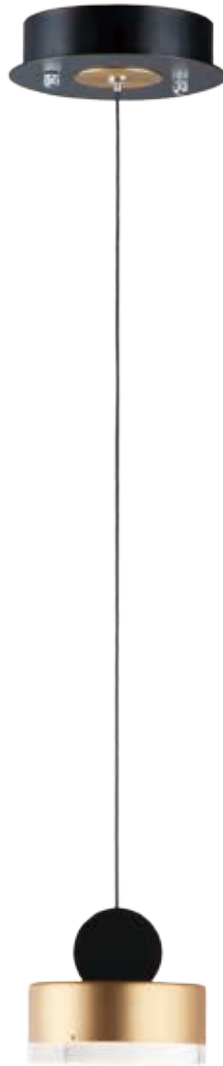

Finish: Clear Acrylic (75) Black/Gold (BKGLD)

E20860-75BKGLD
Pendant

C

E20861-75BKGLD
Pendant

D

E20862-75BKGLD
Pendant

E

ITEM #	FINISH	LAMPING	DIMENSION	LUMENS CRI INIT. DEL.	Additional Information	
C	E20860	75BKGLD	5W PCB LED 3000K (Integrated)	3.5"L x 3.5"W x 6.75"H, 128.5"OAH	80+ 350 240	
D	E20861	75BKGLD	7.2W PCB LED 3000K (Integrated)	4.75"L x 4.75"W x 4.25"H, 125.75"OAH	80+ 504 450	
E	E20862	75BKGLD	7.2W PCB LED 3000K (Integrated)	4"L x 4"W x 7.5"H, 129"OAH	80+ 504 450	