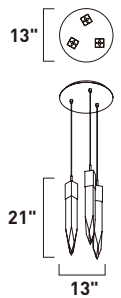

Finish options: Crystal (20) Black (BK) Polished Chrome (PC)

E31242-20BK, -20PC
Pendant

C

E31241-20BK, -20PC
Pendant

D

E31243-20BK, -20PC
Pendant

E

ITEM #	FINISH	LAMPING	DIMENSION	LUMENS			Additional Information
				CRI	INIT.	DEL.	
C	E31242 20BK, 20PC	1 x 6W LED 3000K (Integrated)	4.75"L x 4.75"W x 17.25"H, 138.25"OAH	90+	560	480	
D	E31241 20BK, 20PC	1 x 6W LED 3000K (Integrated)	4.75"L x 4.75"W x 21"H, 142"OAH	90+	560	480	
E	E31243 20BK, 20PC	3 x 6W LED 3000K (Integrated)	13"L x 13"W x 21"H, 142"OAH	90+	1680	1428	