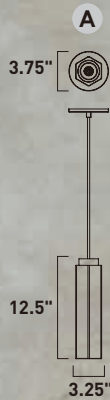

ALLEN
E25037-WTBK
Pendant