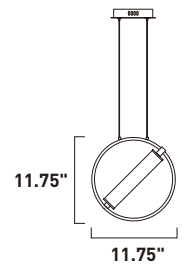

C

11.75"

11.75"