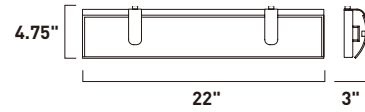

E25135-92BK, -92GLD, -92PC
Bath Vanity

C