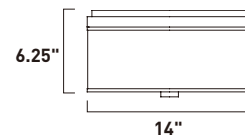

E95004-101OI, -101SN
Flush Mount

C