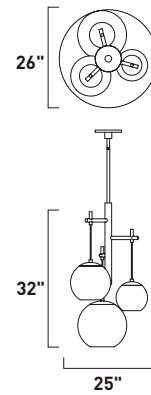

E25151-BKNAB
Wall Mount

A

E25150-BKNAB
Flush Mount

B

E25156-BKNAB
Pendant

C

	ITEM #	FINISH	LAMPING	DIMENSION	LUMENS			Additional Information	
					HCO	CRI	INIT. DEL.		
A	E25151	BKNAB	8W PCB LED 3000K (Inte.)	7"W x 12.75"H x 9"Ext.	4"	90+	480	560	
B	E25150	BKNAB	10W PCB LED 3000K (Inte.)	9"L x 9"W x 12.25"H		90+	600	700	
C	E25156	BKNAB	30W PCB LED 3000K (Inte.)	26"L x 25"W x 32"H, 77.25"OAH		90+	1800	2100	