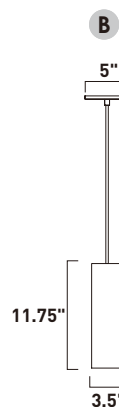

E25004-WT
Pendant

	ITEM #	FINISH	LAMPING	DIMENSION	LUMENS			Additional Information
					CRI	INIT.	DEL.	
A	E25002	WT	7W GU10 LED 3000K (Incl.)	3.5"L x 3.5"W x 6.25"H, 125.5"OAH	90+	450	360	JA8 Bulb Incl.
B	E25004	WT	7W GU10 LED 3000K (Incl.)	3.5"L x 3.5"W x 11.75"H, 131"OAH	90+	450	360	JA8 Bulb Incl.

Finish: White (WT)