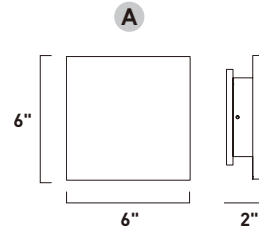

E41388-BK, -SA, -WT
Interior/Exterior Wall Sconce