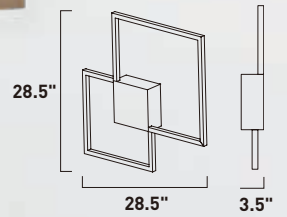

Finish options: Black (BK) Champagne (CHP)

E21511-BK
Outdoor Wall Mount
Suitable for Wet Location

C

E21510-CHP
Wall Mount

D

E21519-BK, CHP
Flush Mount

E

ITEM #	FINISH	LAMPING	DIMENSION	HCO	CRI	LUMENS INIT.	LUMENS DEL.	Additional Information
C	E21511 BK	31W PCB LED 3000K (Inte.)	10"W x 19.75"H x 4.75"Ext.	5"	80+	2170	2120	For Outdoor Use
D	E21510 CHP	42W PCB LED 3000K (Inte.)	28.5"W x 28.5"H x 3.5"Ext.	16.75"	80+	2940	1100	
E	E21519 BK, CHP	147W PCB LED 3000K (Inte.)	67.75"L x 48"W x 4.75"H		80+	10,290	7200	