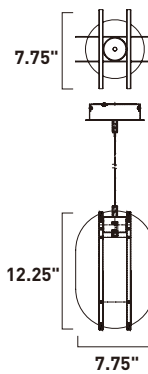

E21482-BK, -SBR
Pendant

C