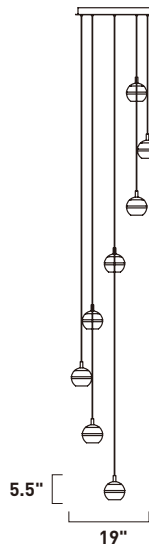

E24593-93NAB, -93PC
Pendant

A

E24598-93NAB, -93PC
Pendant

B

	ITEM #	FINISH	LAMPING	DIMENSION	CRI	LUMENS INIT. DEL.	Additional Information
A	E24593	93NAB, 93PC	3 x 6W PCB LED 3000K (Integrated)	11.75"W x 5.5"H, 127.5"OAH	80+	1440 1300	
B	E24598	93NAB, 93PC	8 x 6W PCB LED 3000K (Integrated)	19"W x 5.5"H, 127.5"OAH	80+	3840 3450	