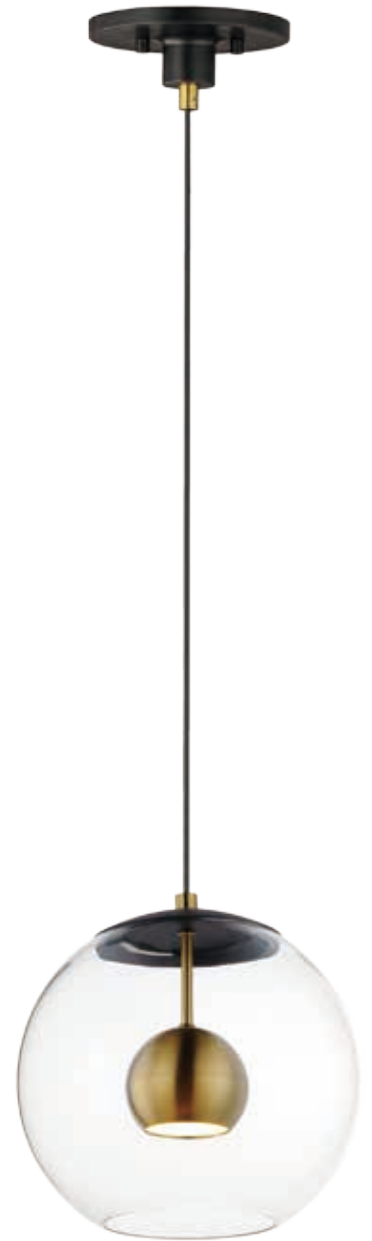

Finish: Black/Natural Aged Brass (BKNAB)

E25152-BKNAB

Pendant

D

E25153-BKNAB

Pendant

E

E25154-BKNAB