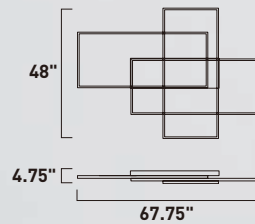

ITEM #	FINISH	LAMPING	DIMENSION	HCO	CRI	LUMENS INIT.	LUMENS DEL.	Additional Information
C	E21511 BK	31W PCB LED 3000K (Inte.)	10"W x 19.75"H x 4.75"Ext.	5"	80+	2170	2120	For Outdoor Use
D	E21510 CHP	42W PCB LED 3000K (Inte.)	28.5"W x 28.5"H x 3.5"Ext.	16.75"	80+	2940	1100	
E	E21519 BK, CHP	147W PCB LED 3000K (Inte.)	67.75"L x 48"W x 4.75"H		80+	10,290	7200	

Finish options: Black (BK) Champagne (CHP)